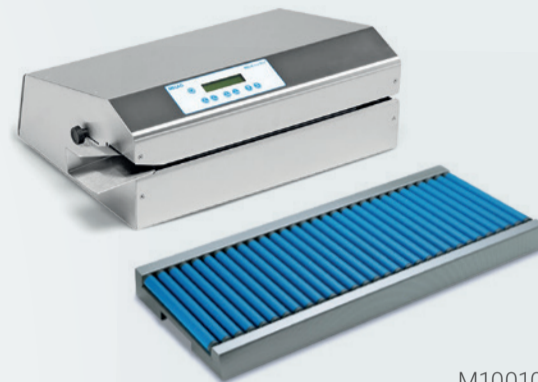

M10010

TILBUD

20.650,-

MELAseal 100+

Overvåger temperatur og forseglingsstid, som sikrer ens svejsninger. Vælg mellem høj og standard rulleholder.

Normalpris 7.067,-

Godt køb