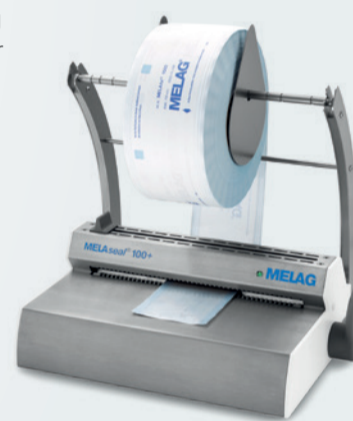

Normalpris 21.795,-

INKLUSIV ARBEJDSBORD

M10010

TILBUD

20.650,-

MELAseal 100+

Overvåger temperatur og forseglingsstid, som sikrer ens svejsninger. Vælg mellem høj og standard rulleholder.

Normalpris 7.067,-

Godt køb

125-høj
125-standa

TILBUD

4.950,-

M10084

Hurtig klargjorte instrumenter – og energibesparende!

MELAG Vacuklav 44B Evolution – nyhed fra MELAG

Autoklaven har større kapacitet. I daglig praksis betyder det højere effektivitet, færre autoklaveringer og hurtigere klargjorte instrumenter. Desuden er betjeningen let og intuitiv på touch-screen med integreret software til dokumentation og godkendelse.